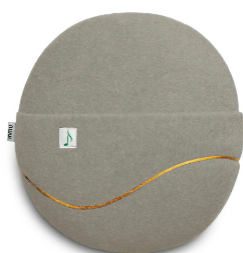

inmuREALX – SAND
100 % Polyester
Waschbar bei 60°C